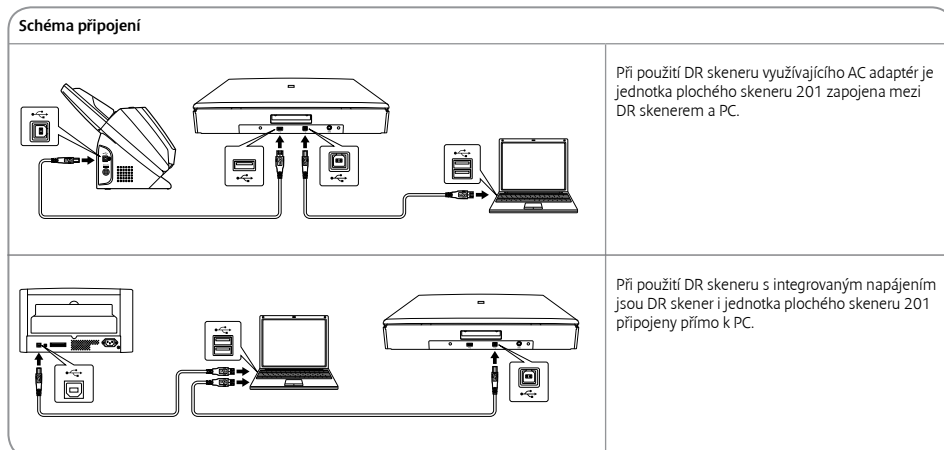

Kompatibilní DR skenery

	DR-M160	DR-6030C	DR-6050C DR-7550C DR-9050C	DR-X10C
Velikost dokumentu	A4	A3	A3	A3
Typ podavače	Automatický podavač dokumentů (ADF)	Automatický podavač dokumentů (ADF)	Automatický podavač dokumentů (ADF)	Automatický podavač dokumentů (ADF)
Rychlost skenování (A4, 200 dpi, na výšku) Černobíle / Stupně šedi	60 str./min nebo 120 obr./min	60 str./min nebo 120 obr./min	60 str./min nebo 120 obr./min 75 str./min nebo 150 obr./min 90 str./min nebo 180 obr./min	100 str./min nebo 200 obr./min
	Barevně	60 str./min nebo 120 obr./min	60 str./min nebo 120 obr./min 75 str./min nebo 150 obr./min 90 str./min nebo 180 obr./min	100 str./min nebo 200 obr./min
Kapacita podavače (80 g/m²)	60 listů	100 listů	300 listů 500 listů 500 listů	500 listů
Doporučené denní provozní zatížení (skenů/den)	7,000	10,000	20,000 22,500 27,000	60,000
Příbalený software	CaptureOnTouch CapturePerfect eCopy PDF Pro Office Kofax VRS	CapturePerfect Kofax VRS	CapturePerfect Kofax VRS	CapturePerfect

Canon Electronics Inc
canon.com

Canon Europe
canon-europe.com

Czech Edition 0170W155
© Canon Europe N.V.
2012