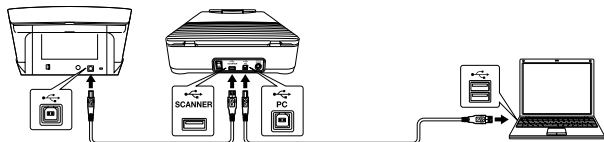

Kompatibilní skenery řady DR

	DR-2010C DR-2510C	DR-3010C	DR-4010C DR-6010C	DR-6050C DR-7550C DR-9050C
Velikost dokumentu	A4	A4	A4	A3
Typ podavače	ADF	ADF	ADF	ADF
Rychlost snímání (A4, 200 dpi, na výšku) ČB/ Odstíny šedé	20 str./min/40 obr./min 25 str./min/50 obr./min	30 str./min/60 obr./min	42 str./min/84 obr./min 60 str./min/120 obr./min	60 str./min/120 obr./min 75 str./min/150 obr./min 90 str./min/180 obr./min
	20 str./min/40 obr./min 25 str./min/50 obr./min	30 str./min/60 obr./min	42 str./min/84 obr./min 60 str./min/120 obr./min	60 str./min/120 obr./min 75 str./min/150 obr./min 90 str./min/180 obr./min
Kapacita podavače (80 g/m²)	50 listů	50 listů	100 listů	300 listů 500 listů 500 listů
Doporučené denní provozní zatížení (skenů/den)	1,500	3,000	5,000 7,500	12,000 15,000 18,000
Software v dodávce	CaptureOnTouch, CapturePerfect, PaperPort, BizCard, Omnipage, Adobe Std, Kofax VRS (pouze pro model 2510C)	CapturePerfect, PaperPort, BizCard, Omnipage, Adobe Std, Kofax VRS	CapturePerfect, Adobe Std, Kofax VRS	CapturePerfect, Kofax VRS

Schéma připojení

DR-2010C / DR-2510C / DR-3010C

Při použití skeneru řady DR vybaveného napájecím adaptérem je jednotka plochého skeneru 101 připojena mezi skenerem a PC.