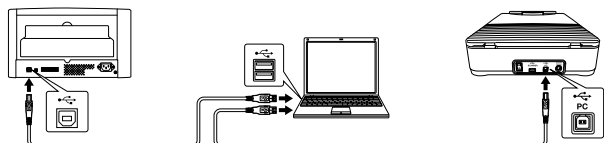

Některá vyobrazení byla simulována za účelem lepší reprodukce. Všechny údaje vycházejí ze standardních testovacích metod společnosti Canon. Tento leták a technické specifikace produktu byly vyhotoveny před datem uvedení produktu na trh. Konečné specifikace podléhají změnám bez předchozího upozornění. ™ a ®: Všechny názvy společností a/nebo produktů jsou ochranné známky a/nebo registrované ochranné známky jejich příslušných výrobců na jejich trzích a/nebo v jejich zemích.

Kompatibilní skenery řady DR

	DR-2010C DR-2510C	DR-3010C	DR-4010C DR-6010C	DR-6050C DR-7550C DR-9050C
Velikost dokumentu	A4	A4	A4	A3
Typ podavače	ADF	ADF	ADF	ADF
Rychlost snímání (A4, 200 dpi, na výšku) ČB/ Odstíny šedé	20 str./min/40 obr./min 25 str./min/50 obr./min	30 str./min/60 obr./min	42 str./min/84 obr./min 60 str./min/120 obr./min	60 str./min/120 obr./min 75 str./min/150 obr./min 90 str./min/180 obr./min
	20 str./min/40 obr./min 25 str./min/50 obr./min	30 str./min/60 obr./min	42 str./min/84 obr./min 60 str./min/120 obr./min	60 str./min/120 obr./min 75 str./min/150 obr./min 90 str./min/180 obr./min
Kapacita podavače (80 g/m ²)	50 listů	50 listů	100 listů	300 listů 500 listů 500 listů
Doporučené denní provozní zatížení (skenů/den)	1,500	3,000	5,000 7,500	12,000 15,000 18,000
Software v dodávce	CaptureOnTouch, CapturePerfect, PaperPort, BizCard, Omnipage, Adobe Std, Kofax VRS (pouze pro model 2510C)	CapturePerfect, PaperPort, BizCard, Omnipage, Adobe Std, Kofax VRS	CapturePerfect, Adobe Std, Kofax VRS	CapturePerfect, Kofax VRS

Schéma připojení

DR-2010C / DR-2510C / DR-3010C

Při použití skeneru řady DR vybaveného napájecím adaptérem je jednotka plochého skeneru 101 připojena mezi skenerem a PC.

DR-4010C / DR-6010C / DR-6050C / DR-7550C / DR-9050C